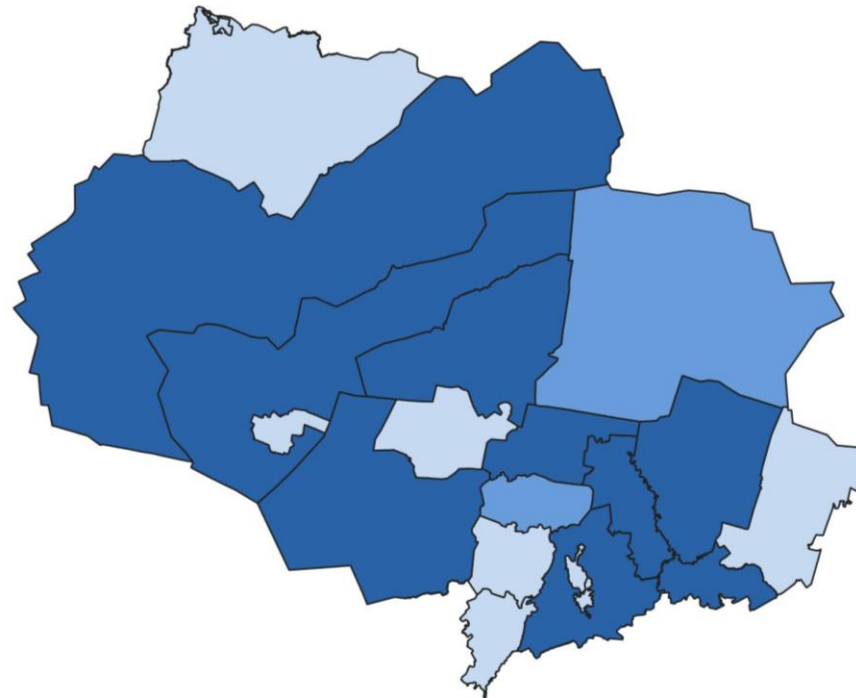

ТОМСКАЯ ОБЛАСТЬ

Всего

1 341

человек

В расчете
на 1000 человек

7,9

Муниципальные образования

● от 4,0 до 7,5

Городской округ г. Томск,
Городской округ г. Стрежевой,
Городской округ г. Кедровый,
Александровский, Кожевниковский,
Тегульдетский, Чаинский, Шегарский

● от 7,6 до 10,0

Верхнекетский, Кривошеинский

● от 10,1 до 16,0