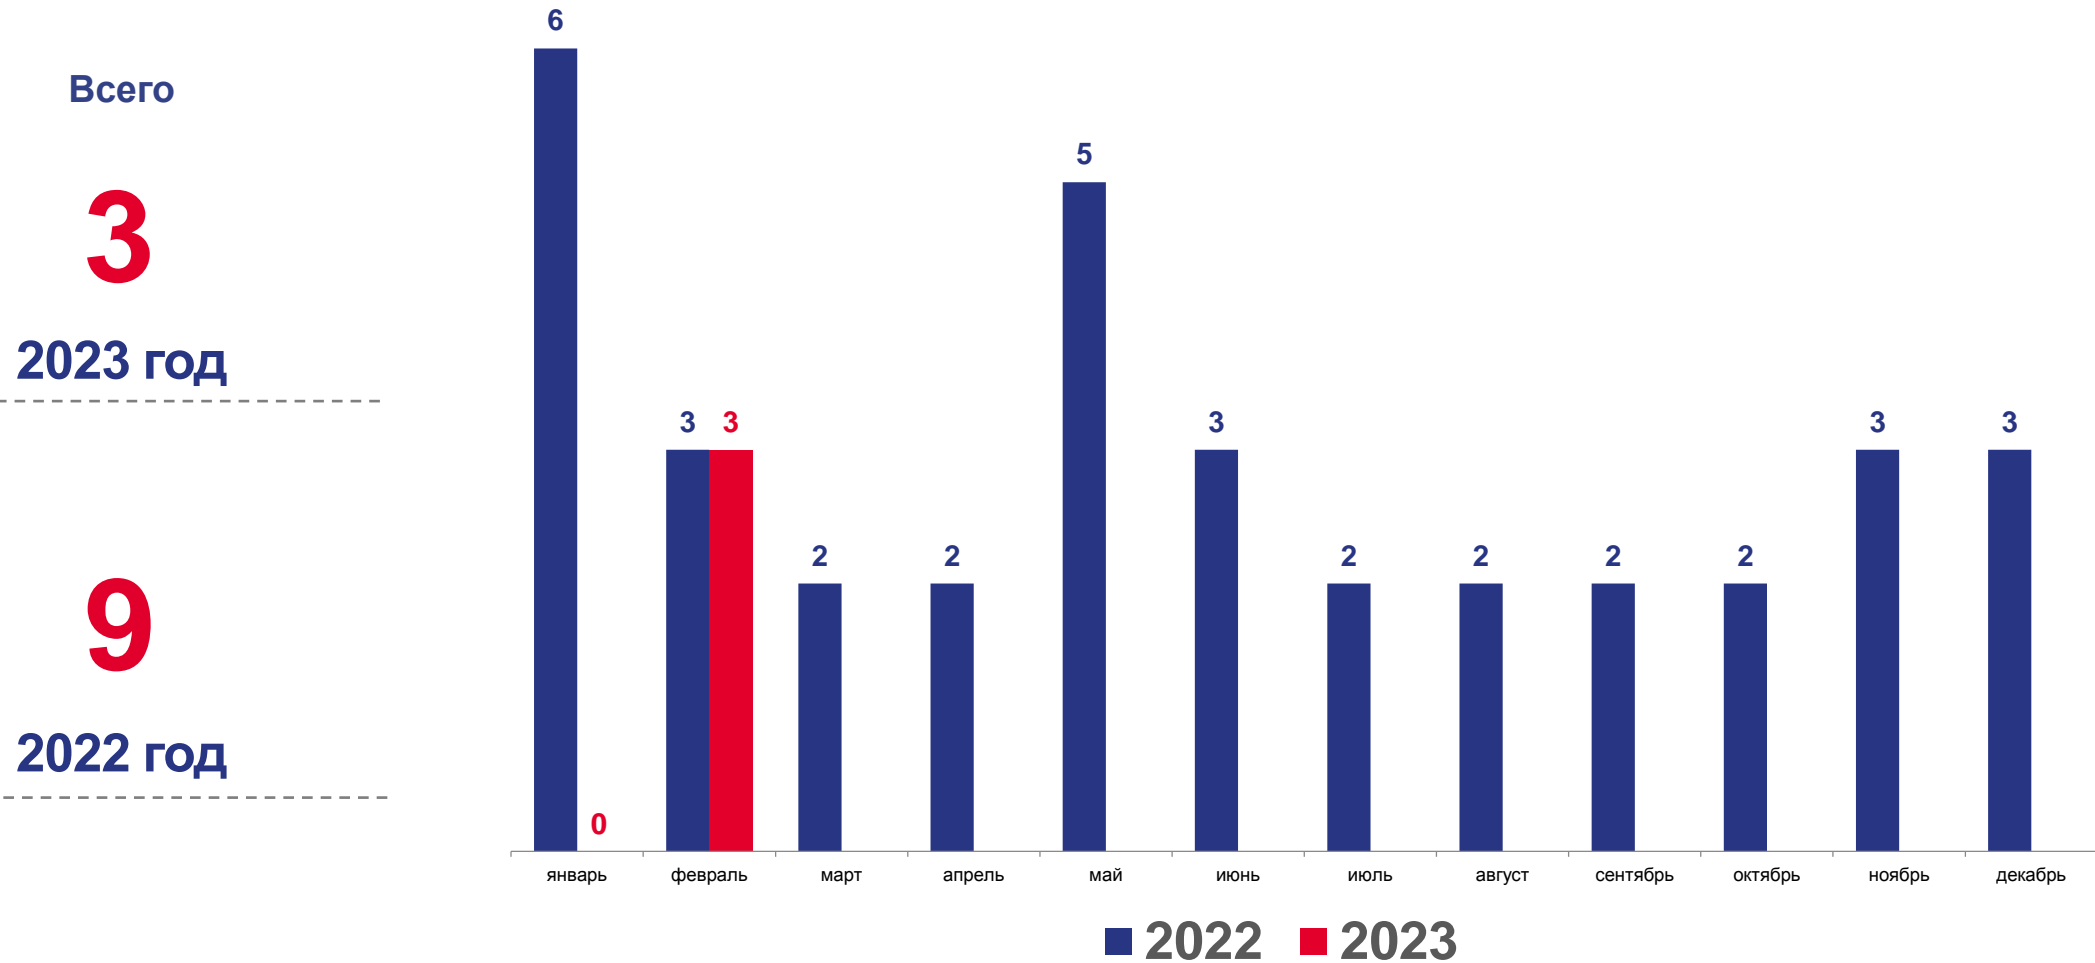

● от 18,1 до 22,1

Александровский,
Кривошеинский,
Молчановский, Шегарский

● от 22,2 до 29,0

Зырянский, Колпашевский,

ЧИСЛО ДЕТЕЙ, УМЕРШИХ ДО 1 ГОДА

январь - февраль, человек

1000 чел.

КОЭФФИЦИЕНТ МЛАДЕНЧЕСКОЙ СМЕРТНОСТИ