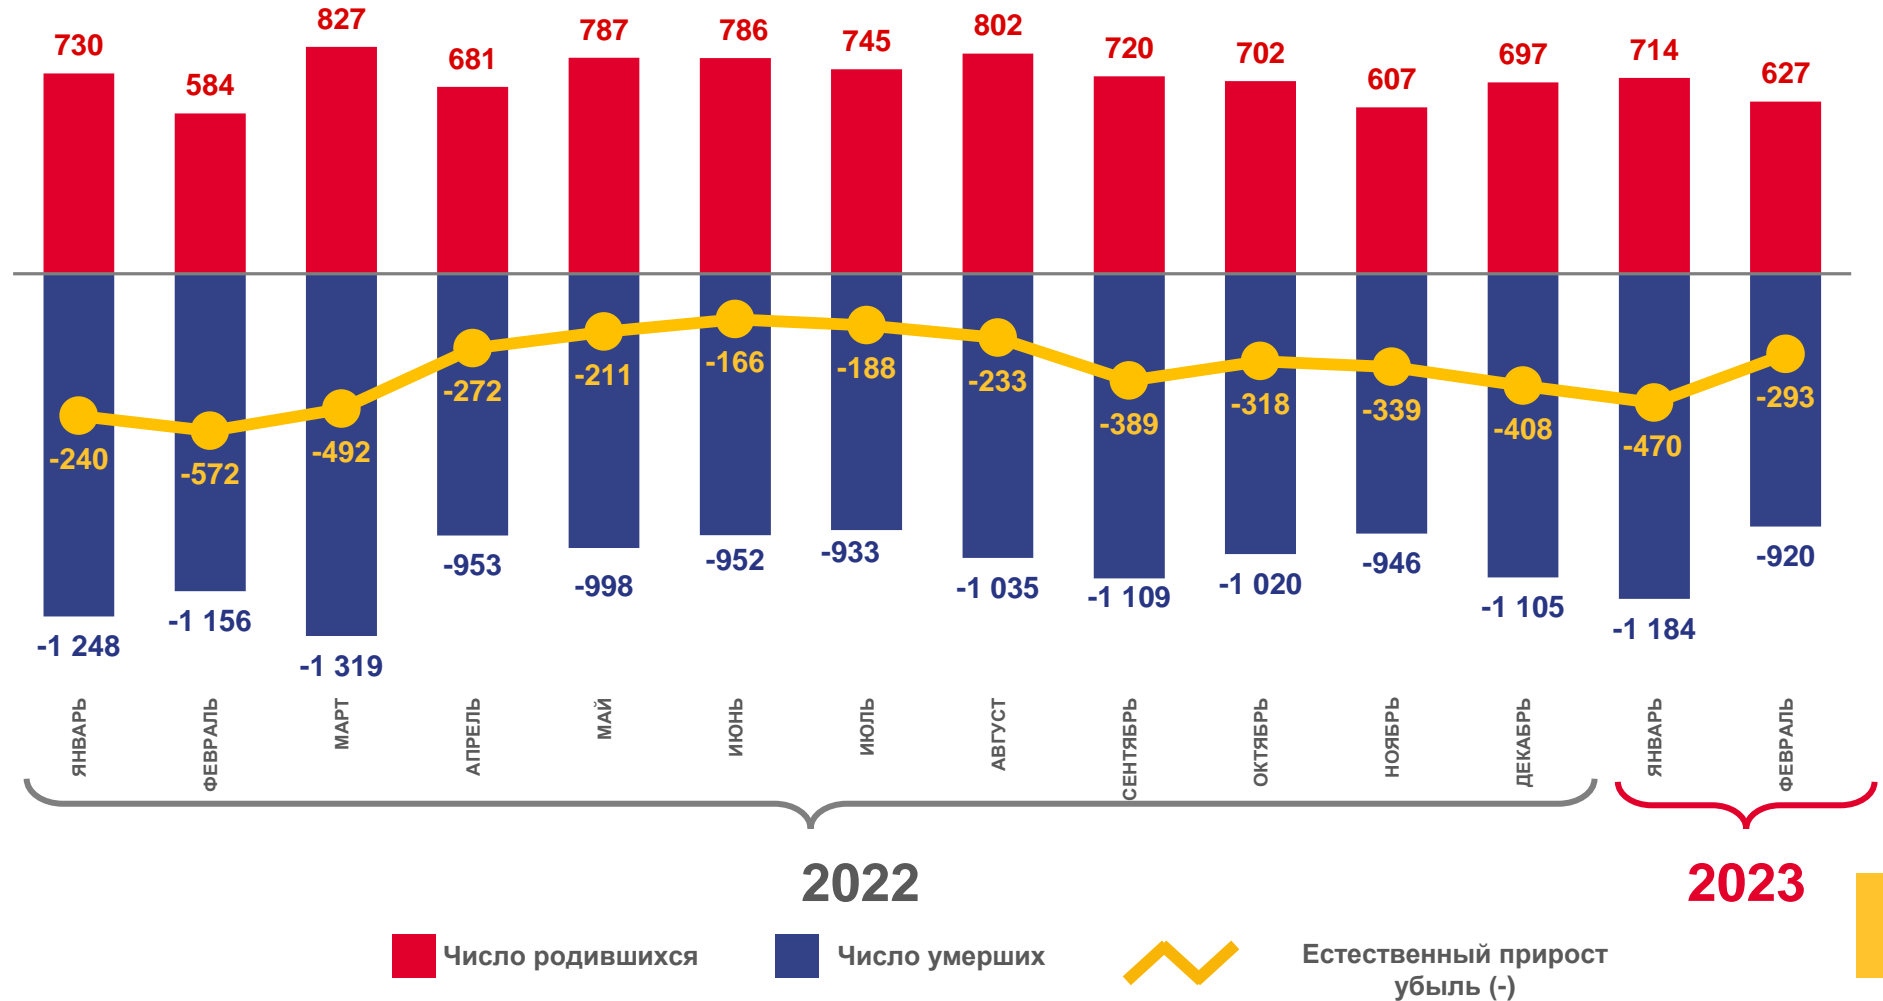

● 1,6

Городской округ г. Томск

● 19,6

Колпашевский

● 22,4

Асиновский

ЕСТЕСТВЕННОЕ ДВИЖЕНИЕ НАСЕЛЕНИЯ

январь - февраль 2023 года, человек

-763

Естественный прирост, убыль (-)

-4,5

Коэффициент естественного прироста, убыли (-)

ЧИСЛО ЗАРЕГИСТРИРОВАННЫХ БРАКОВ

январь - февраль 2023 года

Всего

595