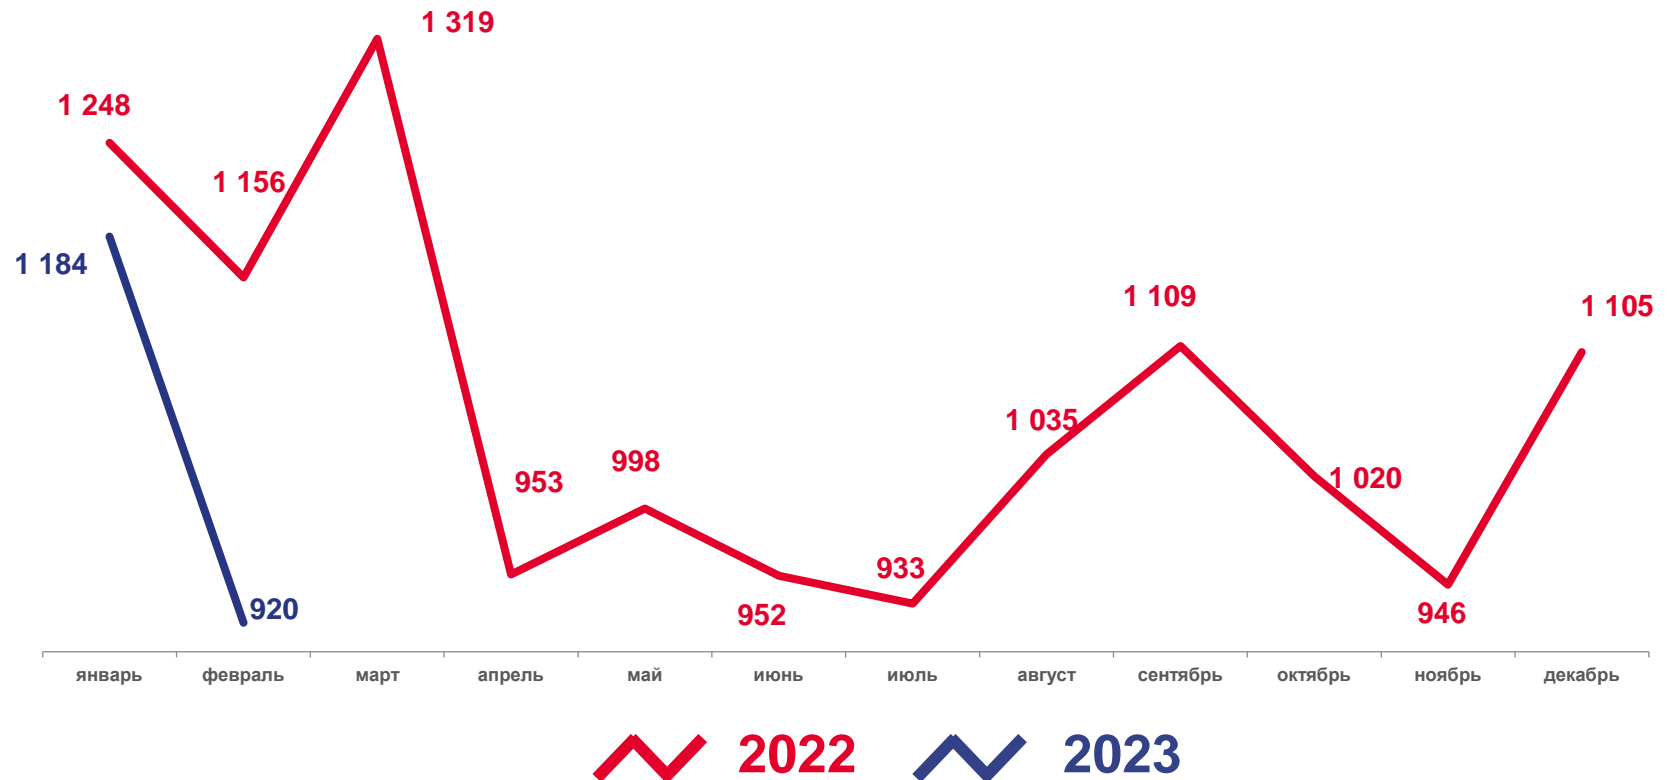

январь - февраль 2023 года, человек

Всего

2 104

Изменение, %

к январю – февралю 2022 года

-12,5

КОЭФФИЦИЕНТ СМЕРТНОСТИ

январь - февраль 2023 года