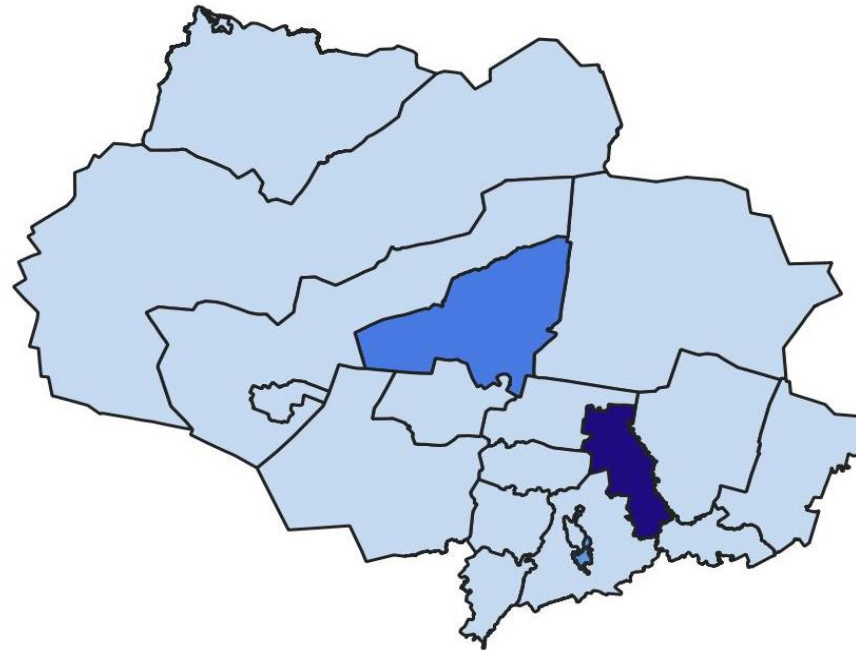

Городской округ г. Томск,
Городской округ г. Стрежевой,
Городской округ г. Кедровый,
Александровский, Кожевниковский,
Тегульдетский, Чаинский, Шегарский

● от 7,6 до 10,0

Верхнекетский, Кривошеинский

● от 10,1 до 16,0

Городской округ г. Стрежевой,
городской округ г. Томск,
Городской округ г. Кедровый,
Верхнекетский, Тегульдетский,
Томский, Парабельский,
Первомайский

● от 14,1 до 18,0

Асиновский, Бакcharский,
Каргасокский, Кожевниковский,
Чаинский

январь - февраль 2023 года

ТОМСКАЯ ОБЛАСТЬ

Всего

3

В РАСЧЕТЕ
НА 1000 ЧЕЛОВЕК

2,1

Муниципальные образования

● 0,0

Городской округ г. Кедровый, Городской округ г. Стрежевой, Александровский, Бакчарский, Верхнекетский, Зырянский, Каргасокский, Кожевниковский, Кривошеинский, Молчановский, Парабельский, Первомайский, Тегульдетский, Томский, Чаинский, Шегарский