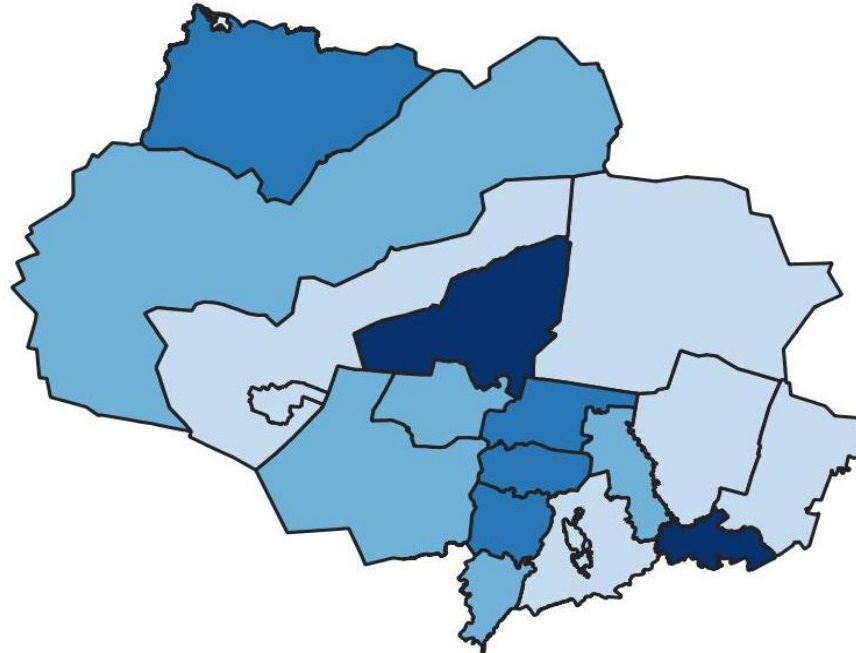

Городской округ г. Томск,
Городской округ г. Стрежевой,
Городской округ г. Кедровый,
Александровский, Кожевниковский,
Тегульдетский, Чаинский, Шегарский

● от 7,6 до 10,0

Верхнекетский, Кривошеинский

● от 10,1 до 16,0

ТОМСКАЯ ОБЛАСТЬ

Всего

2 104

человек

В РАСЧЕТЕ
НА 1000 ЧЕЛОВЕК

12,4

Муниципальные образования

● от 8,9 до 14,0

Городской округ г. Стрежевой,
городской округ г. Томск,
Городской округ г. Кедровый,
Верхнекетский, Тегульдетский,
Томский, Парабельский,
Первомайский

● от 14,1 до 18,0

Асиновский, Бакcharский,
Каргасокский, Кожевниковский,
Чаинский