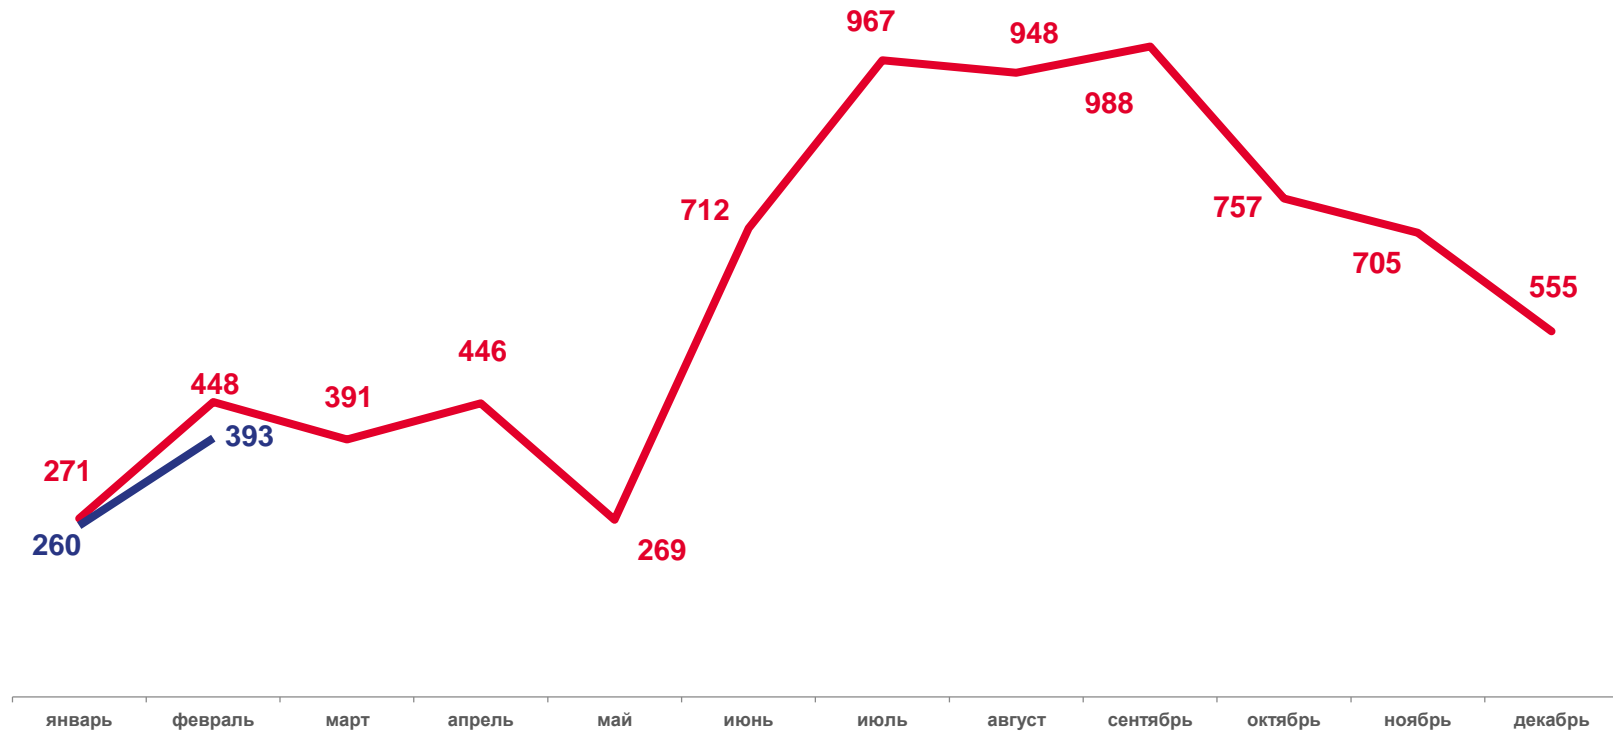

-763

Естественный прирост, убыль (-)

-4,5

Коэффициент естественного прироста, убыли (-)

ЧИСЛО ЗАРЕГИСТРИРОВАННЫХ БРАКОВ

январь - февраль 2023 года

Всего

595

Изменение, %

к январю – февралю 2022 года

-17,2

В расчете
на 1000 человек

3,5

2022 2023

ЧИСЛО ЗАРЕГИСТРИРОВАННЫХ РАЗВОДОВ

январь - февраль 2023 года